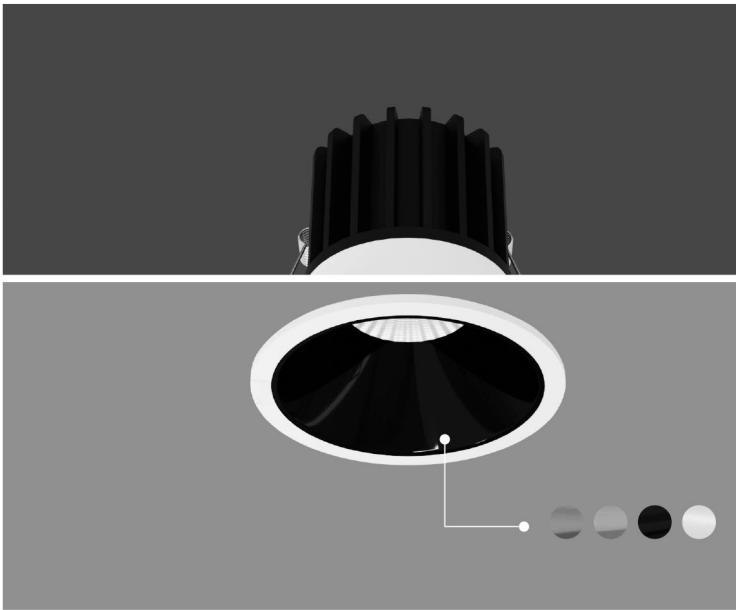

DUPPLE-02

	7W	12W	18W
	69 X 70mm	83 X 80mm	112 X 90mm
	65mm	75mm	105mm
	WH | BK	WH | BK	WH | BK
	3K 4K 6K CCT	3K 4K 6K CCT	3K 4K 6K CCT
	24°, 36°, 60°	24°, 36°, 60°	24°, 36°, 60°
	80+	80+	80+

DUPPLE-03

	7W	12W	18W
	62 X 59mm	85 X 64mm	105 X 72mm
	55mm	75mm	95mm
	WH | BK	WH | BK	WH | BK
	3K 4K 6K CCT	3K 4K 6K CCT	3K 4K 6K CCT
	36°	36°, 50°	36°, 50°
	80+	80+	80+

DUPPLE 03 WALL WASHER

	12W
	85 X 74mm
	75mm
	WH | BK
	3K 4K 6K CCT
	40°
	80+