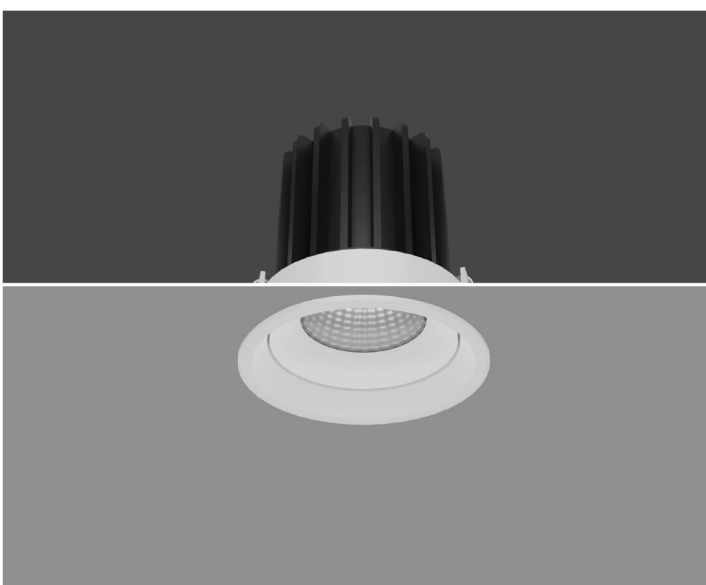

SWING

	7W	12-15W
	78 X 65mm	88 X 75mm
	72mm	82mm
	WH | BK	WH | BK
	3K 4K 6K CCT	3K 4K 6K CCT
	36°	36°, 60°
	80+	80+