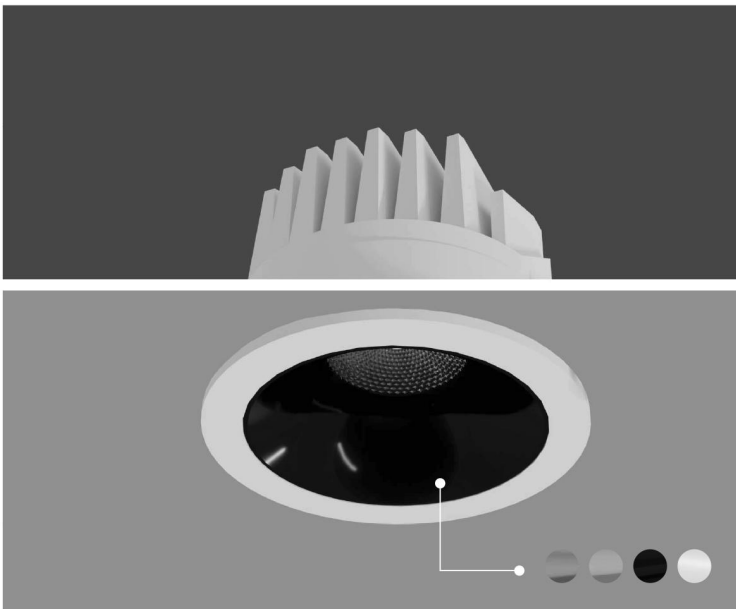

DUPPLE-02

	7W	12W	18W
	69 X 70mm	83 X 80mm	112 X 90mm
	65mm	75mm	105mm
	WH | BK	WH | BK	WH | BK
	3K 4K 6K CCT	3K 4K 6K CCT	3K 4K 6K CCT
	24°, 36°, 60°	24°, 36°, 60°	24°, 36°, 60°
	80+	80+	80+