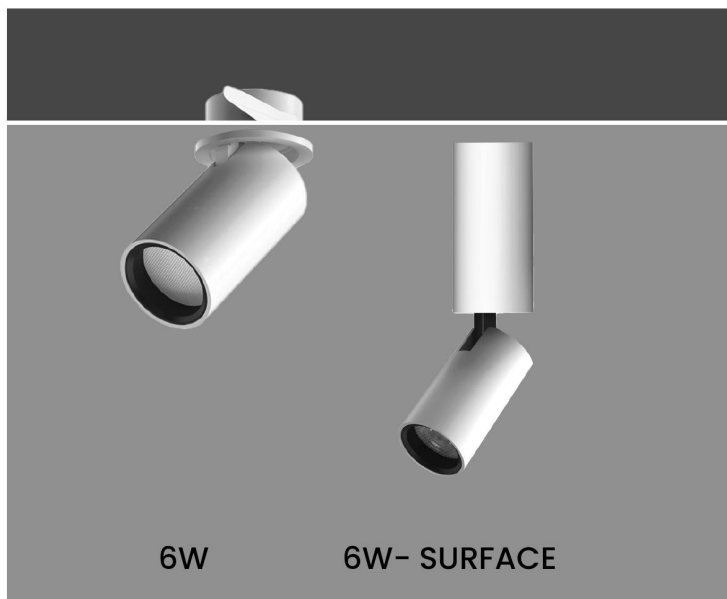

SPY

	6W	6W-SURFACE
	50 X 38mm	38 X 140mm
	40 mm	73 mm
	WH | BK	WH | BK
	3K 4K 6K CCT	3K 4K 6K
	15°, 36°	15°, 36°
	80+	80+

SNOOP

	5W
	63 X 70 X 40mm
	60mm
	WH | BK
	3K 4K 6K
	25°
	80+

SNOOP

	7W	12W
	61.6 X 86mm	84 X 104mm
	55mm	75 mm
	WH | BK	WH | BK
	3K 4K 6K CCT	3K 4K 6K CCT
	24°	38°
	80+	80+