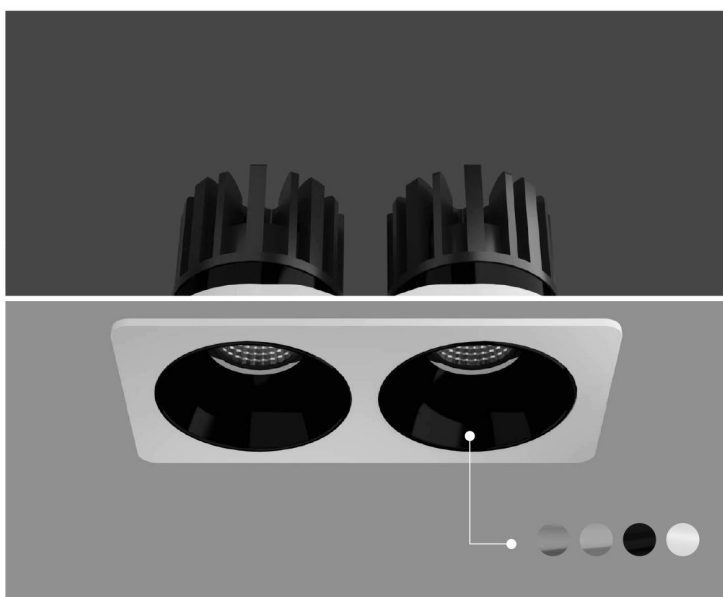

DUSKY DOUBLE

	24W (12W X 2)	36W (18W X 2)
	168 X 88 X 76mm	216 X 115 X 95mm
	155 X 80 mm	200 X 95 mm
	WH | BK	WH | BK
	3K 4K 6K CCT	3K 4K 6K CCT
	36°	36°
	80+	80+