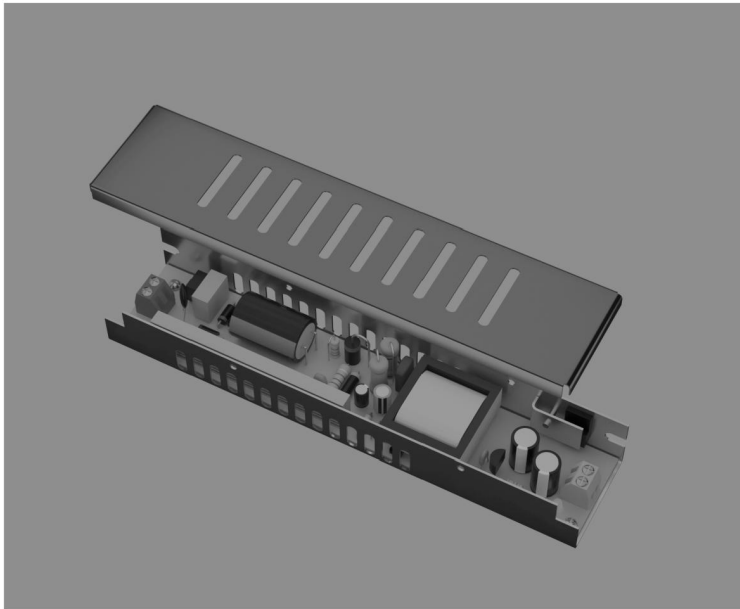

STRING-120

	220V