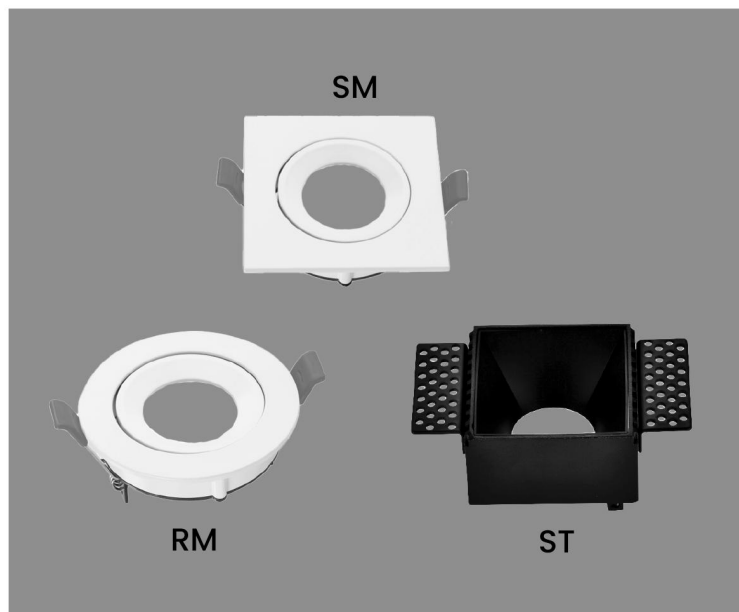

STRIPS AND SMPS

SPIN

	168 12V 24V	168-5MM 12V 24V	120 12V 24V
	3K 4K 6K	3K 4K 6K	3K 4K 6K
	80+	80+	80+
	IP 20 IP 65 IP 68	IP 20 IP 65	IP 20 IP 65

SPIN

	120-5MM 12V	240 12V 24V	240-3-IN-1 12V
	3K 4K 6K	3K 4K 6K	3K 4K 6K
	80+	80+	80+
	IP 20 IP 65	IP 20 IP 65	IP 20 IP 65

FRINGE

	P	SQUARE DEEP
	85 X 32 mm	90 X 41mm
	○ 75mm □ 75 X 75mm	□ 80 X 80 mm
	WW BG BB	WH BK

FRINGE

	ROUND/SQUAER MOVABLE	SQUARE TRIMLESS
	92 X 38 mm	92 X 92mm
	○ 85mm □ 85 X 85mm	□ 85 X 76 mm
	WH BK	WH BK