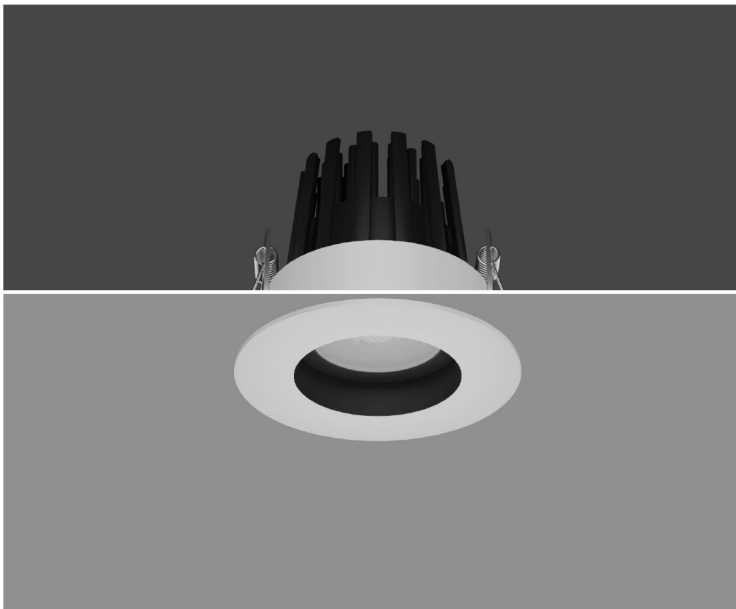

RADAR-FIX

	15-20W	24-30W	30-40W
	106 X 88mm	114 X 100mm	119 X 110mm
	96mm	107mm	114mm
	WH | BK	WH | BK	WH | BK
	3K 4K 6K CCT	3K 4K 6K CCT	3K 4K 6K CCT
	24°, 36°, 60°	24°, 36°, 60°	24°, 36°, 60°
	80+	80+	80+