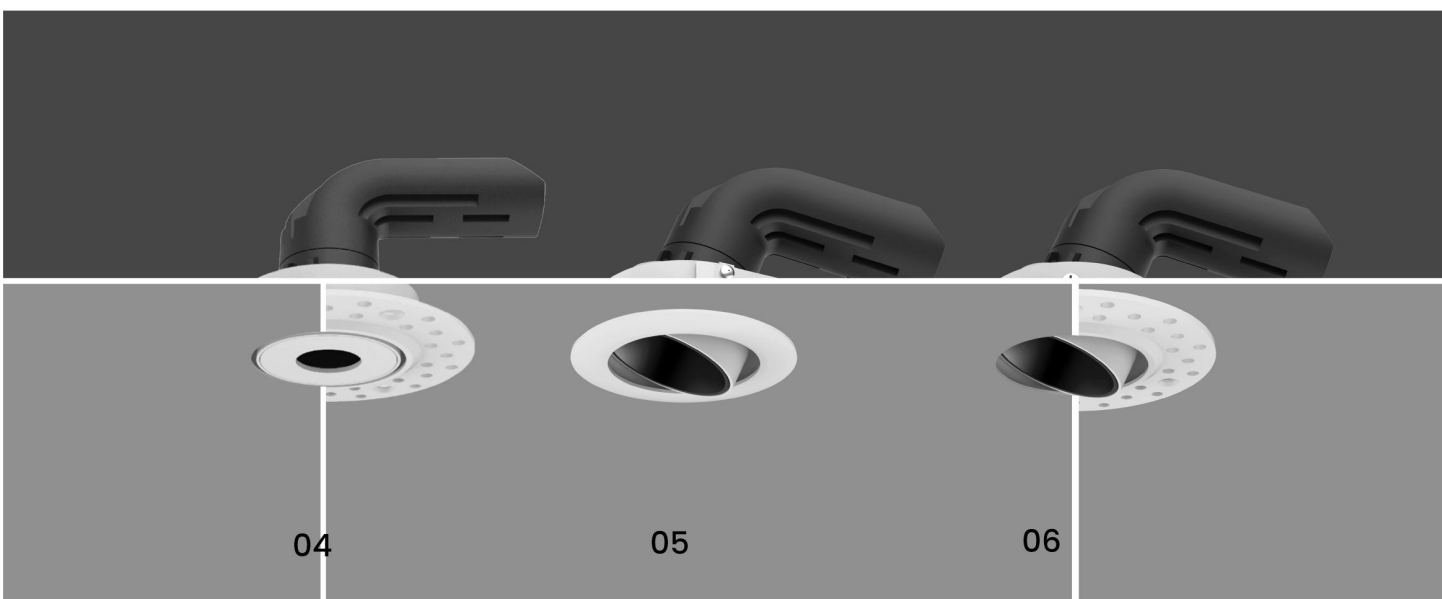

ARCHED

	12W	12W-02	12W-03		12W-04	12W-05	12W-06
	53 X 66mm	70 X 66mm	53 X 66mm		70 X 66mm	80 X 66mm	63 X 66mm
	45mm	42mm	45mm		42mm	50mm	55mm
	WH | BK	WH | BK	WH | BK		WH | BK	WH | BK	WH | BK
	3K 4K 6K CCT	3K 4K 6K CCT	3K 4K 6K CCT		3K 4K 6K	3K 4K 6K CCT	3K 4K 6K CCT
	24°,36°	24°,36°	24°		24°	24°,36°	24°,36°
	80+	80+	80+		80+	80+	80+