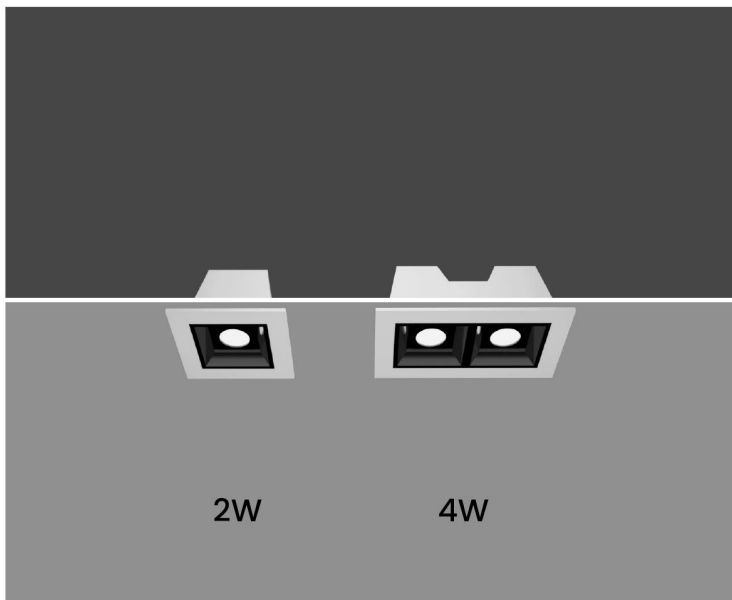

MATRIX

	2W	4W
	44 X 44mm	75 X 44mm
	33 X 33 mm	70 X 33 mm
	WH | BK	WH | BK
	3K 4K 6K	3K 4K 6K
	36°	36°
	80+	80+