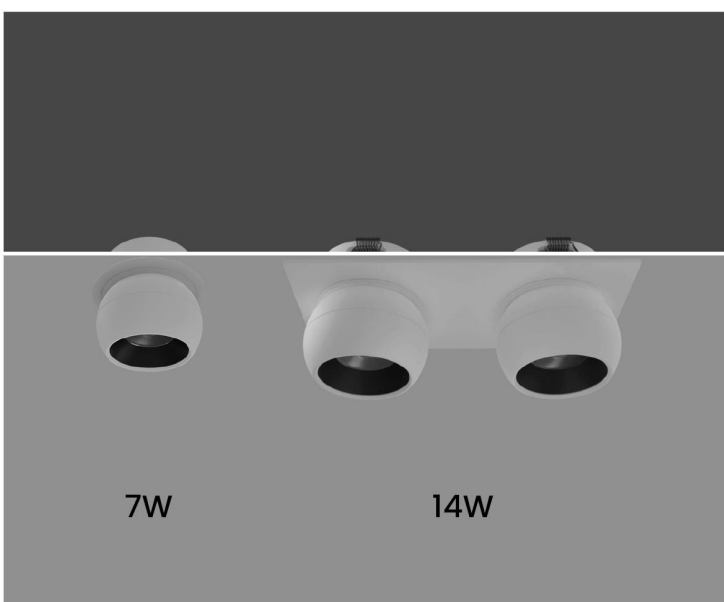

ORB

	7W	14W
	60 X 75mm	160 X 65 X 80mm
	55 mm	148 X 60 mm
	WH | BK	WH | BK
	3K 4K 6K CCT	3K 4K 6K CCT
	24°, 36°	24°, 36°
	80+	80+