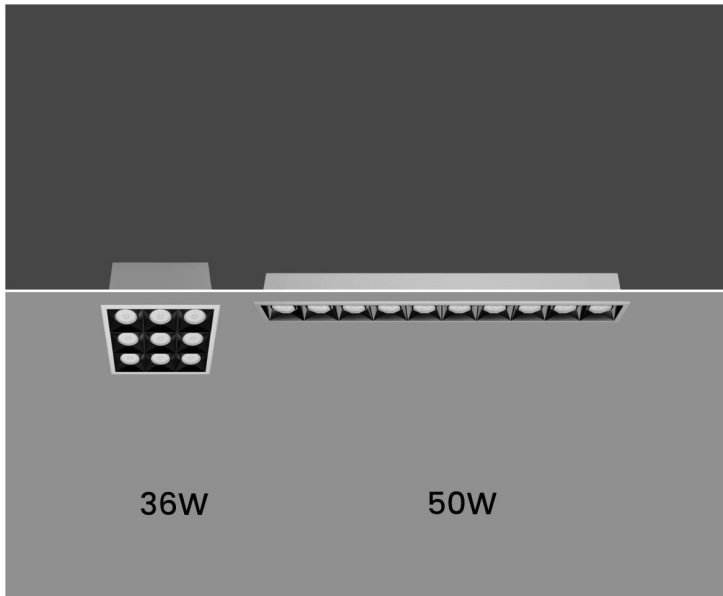

DRUM

	8W	15W	22W
	90 X 75mm	110 X 75mm	120 X 75mm
	WH BK	WH BK	WH BK
	   	   	  
	120°	120°	120°
	80+	80+	80+

LAZER BLADES

LAZER BLADES

GRID

	36W	50W
	130 X 130 X 52 mm	396 X 54 X 52mm
	125 X 125mm	390 X 49 mm
	WH BK	WH BK
	3K 4K 6K	3K 4K 6K
	24°, 38°	24°, 38°
	80+	80+