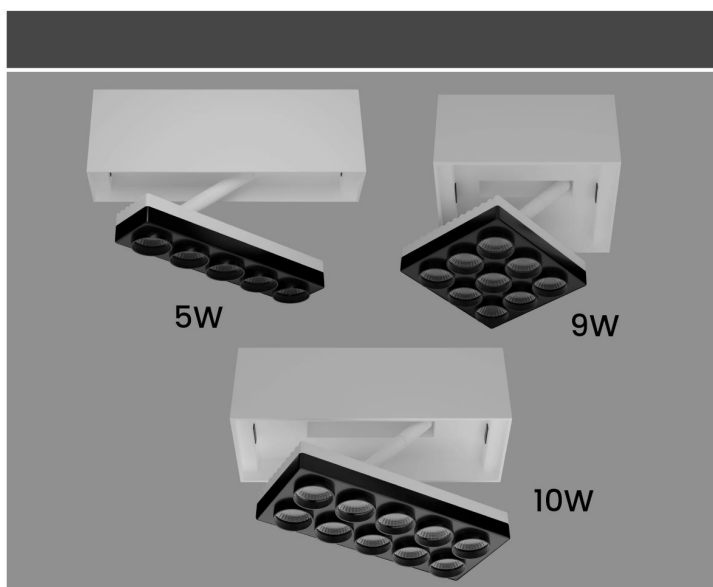

SMUGE

	5W	9W	10W
	60 X 46 X 150mm	60 X 100 X 120mm	60 X 78 X 165mm
	140 X 35 mm	110 X 90 mm	155 X 65 mm
	SAND WH BK	SAND WH BK	SAND WH BK
	3K 4K	3K 4K	3K 4K
	36°	36°	36°
	80+	80+	80+

SMUGE-SF

	5W	9W	10W
	70 X 37 X 143mm	70 X 88 X 107mm	70 X 67 X 155mm
	SAND WH BK	SAND WH BK	SAND WH BK
	3K 4K	3K 4K	3K 4K
	36°	36°	36°
	80+	80+	80+