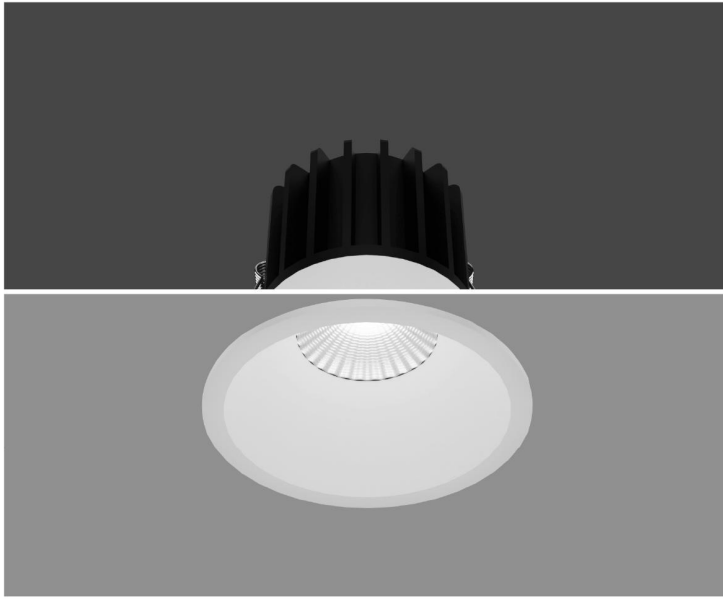

FUNNEL

	7W	12-15W
	70 X 65mm	85 X 75mm
	60mm	76mm
	WH | BK	WH | BK
	3K 4K 6K CCT	3K 4K 6K CCT
	36°	36°, 60°
	80+	80+

FUNNEL

	18-20W	30W
	95 X 100mm	115 X 105mm
	86mm	105mm
	WH | BK	WH | BK
	3K 4K 6K CCT	3K 4K 6K CCT
	36°, 60°	36°
	80+	80+

QUIRK

	7W	12-15W	18-20W
	70 X 57mm	85 X 65mm	95 X 90mm
	65mm	75mm	86mm
	WH | BK	WH | BK	WH | BK
	3K 4K 6K CCT	3K 4K 6K CCT	3K 4K 6K CCT
	36°	36°, 60°	36°, 60°
	80+	80+	80+