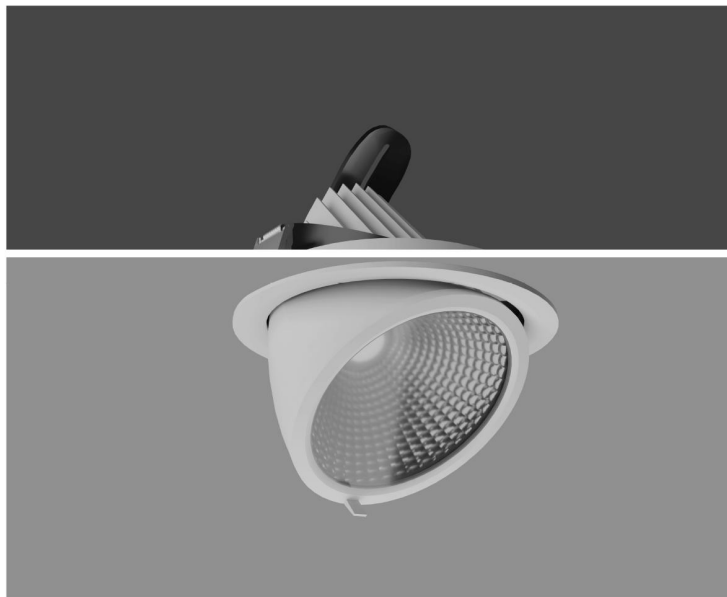

RECLINER

	30W	40W
	145 X 113mm	156 X 123mm
	136mm	144mm
	WH | BK	WH | BK
	3K 4K 6K	3K 4K 6K
	24°, 36°, 60°	24°, 36°, 60°
	80+	80+

OBLIQUE-TRACK

	12W	18W	24W
	45 X 151mm	54 X 164mm	62 X 181mm
	WH | BK | G	WH | BK | G	WH | BK | G
	3K 4K 6K	3K 4K 6K	3K 4K 6K
	36°	36°	36°
	80+	80+	80+

ORB

	ORB-7W-TRACK	ORB-7W-SURFACE
	70 X 130mm	70 x 90 mm
	-----	-----
	WH | BK	WH | BK
	3K 4K 6K	3K 4K 6K
	24°, 36°	24°, 36°
	80+	80+
	-----	IP 65