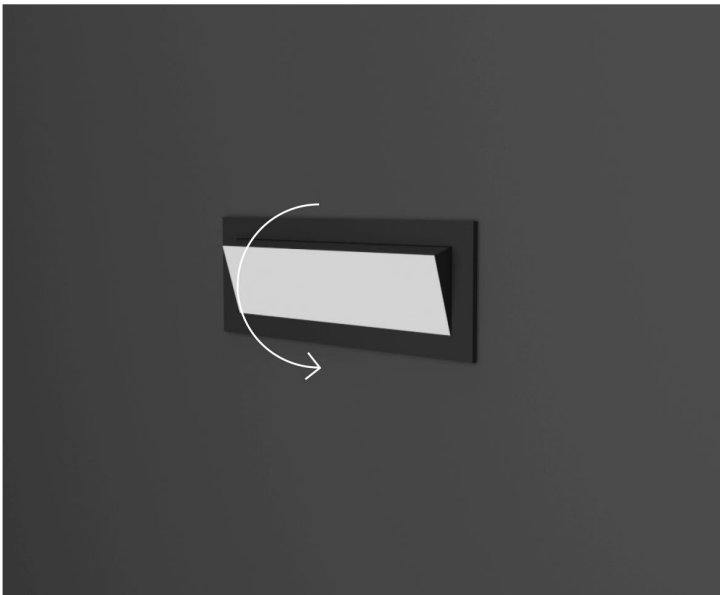

ENCLOSED

	6W	12W
	120 X 55 X 70 mm	250 X 98 X 90 mm
	DARK GREY	DARK GREY
	3K	3K
	80+	80+
	IP 65	IP 65