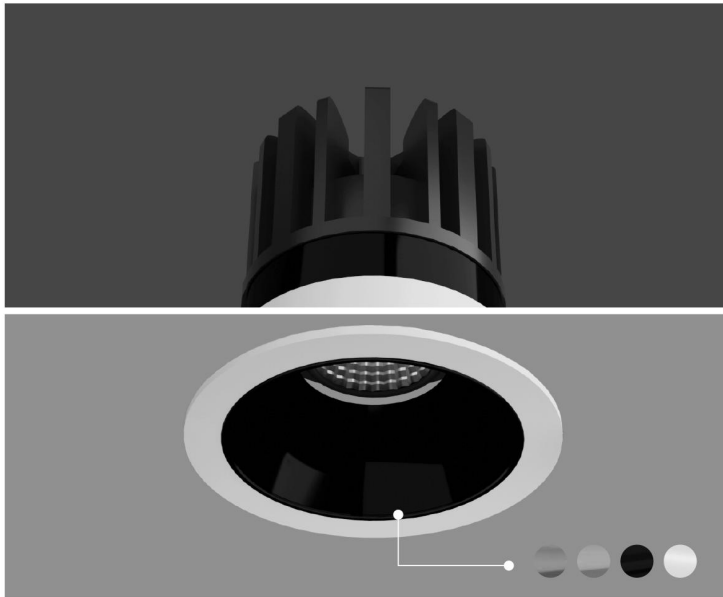

DUSKY

	7W	12W	18W
	63 X 70mm	85X 76mm	110 X 95mm
	55mm	75mm	95mm
	WH | BK	WH | BK	WH | BK
	3K 4K 6K CCT	3K 4K 6K CCT	3K 4K 6K CCT
	36°	36°	36°
	80+	80+	80+

DUSKY-TRIMLESS

	12W	18W
	115 X 76mm	130 X 95mm
	73 mm	95 mm
	WH	WH
	3K 4K 6K CCT	3K 4K 6K CCT
	36°	36°
	80+	80+

DUSKY DOUBLE

	24W (12W X 2)	36W (18W X 2)
	168 X 88 X 76mm	216 X 115 X 95mm
	155 X 80 mm	200 X 95 mm
	WH | BK	WH | BK
	3K 4K 6K CCT	3K 4K 6K CCT
	36°	36°
	80+	80+