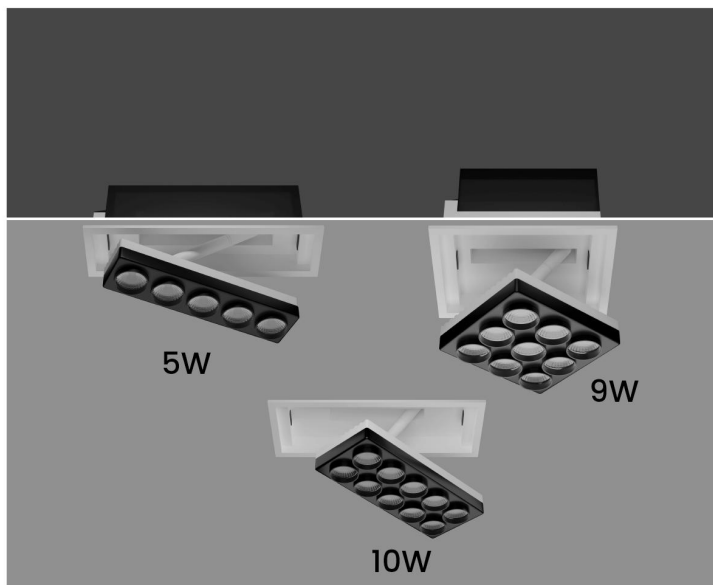

SMUGE

	5W	9W	10W
	60 X 46 X 150mm	60 X 100 X 120mm	60 X 78 X 165mm
	140 X 35 mm	110 X 90 mm	155 X 65 mm
	SAND WH BK	SAND WH BK	SAND WH BK
	3K 4K	3K 4K	3K 4K
	36°	36°	36°
	80+	80+	80+

SMUGE-SF

	5W	9W	10W
	70 X 37 X 143mm	70 X 88 X 107mm	70 X 67 X 155mm
	SAND WH BK	SAND WH BK	SAND WH BK
	3K 4K	3K 4K	3K 4K
	36°	36°	36°
	80+	80+	80+