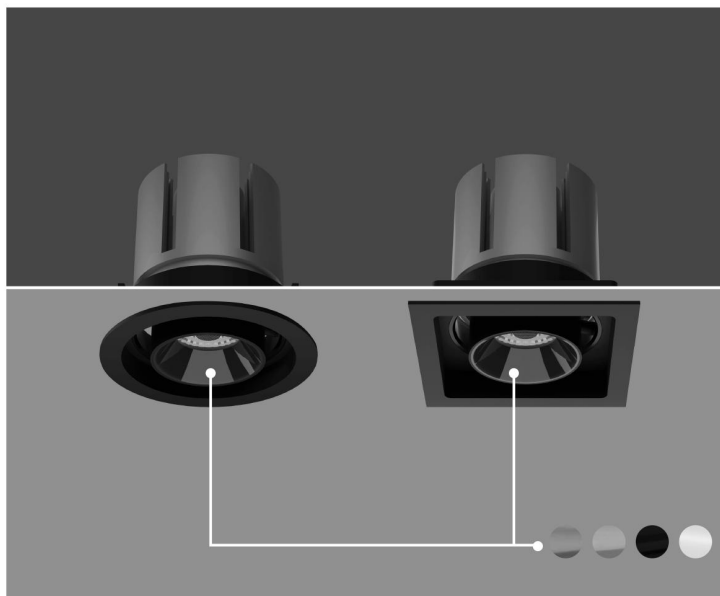

ROBUST

	20-24W	30-36W
	100 X 85 mm	130 X 100 mm
	90 mm	120 mm
	WH | BK	WH | BK
	3K 4K 6K CCT	3K 4K 6K CCT
	15°, 24°, 36°	15°, 24°, 36°
	80+	80+
	IP 54	IP 54