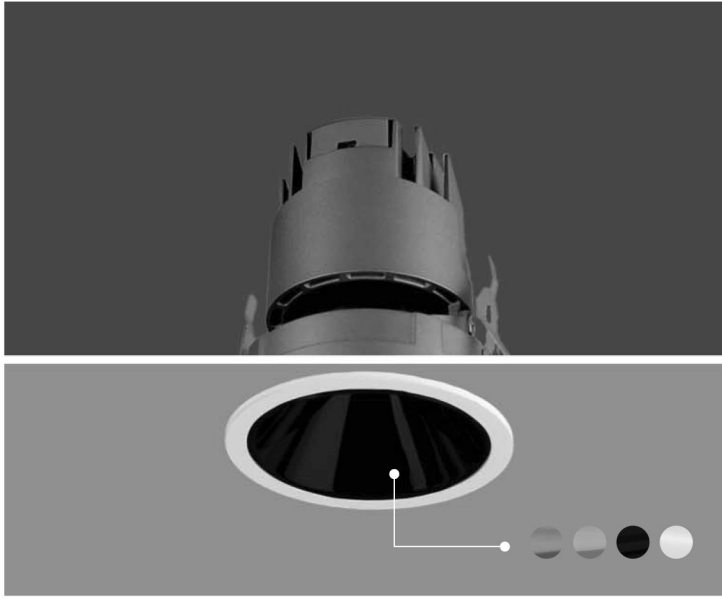

ASTEROID TRIPPLE

	21W (7W X 3)	30W (10W X 3)
	105 X 37 X 81 mm	130 X 45 X 100 mm
	73 mm	95 mm
	WH BK	WH BK
	3K 4K	3K 4K
	20°, 36°, 50°	20°, 36°, 50°
	90+	80+

PENCIL

	7W	12W	18W
	42 X 100mm	52 X 100mm	62 X 100mm
	35mm	45mm	55mm
	WH BK	WH BK	WH BK
	3K 4K	3K 4K	3K 4K
	24°, 36°, 50°	24°, 36°, 50°	24°, 36°, 50°
	80+	80+	80+