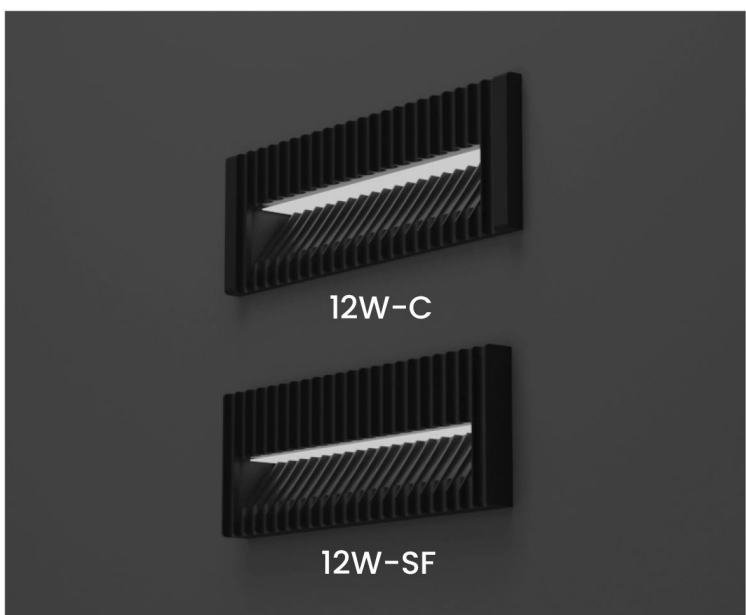

STREAK

	12W - CUNCIL	12W- SURFACE
	250 X 98 X 93 mm	250 X 98 X 46 mm
	DARK GREY	DARK GREY
	3K	3K
	80+	80+
	IP 65	IP 65