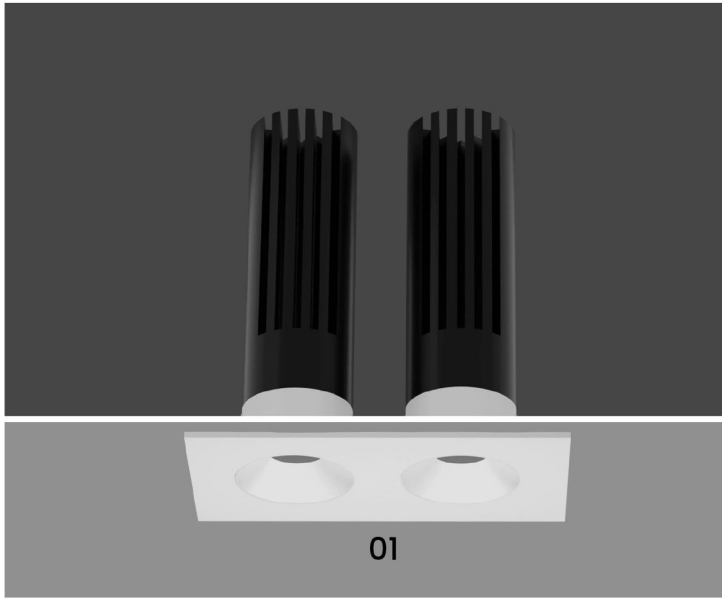

ASTEROID DOUBLE

	14W (7W X 2)	20W (10W X 2)	36W (18W X 2)
	71 X 37 X 81mm	85 X 45 X 91mm	157 X 79 X 100mm
	25mm	31mm	58mm
	WH | BK	WH | BK	WH | BK
	3K 4K	3K 4K	3K 4K 6K CCT
	20°, 36°, 50°	20°, 36°, 50°	24°, 36°
	90+	90+	80+