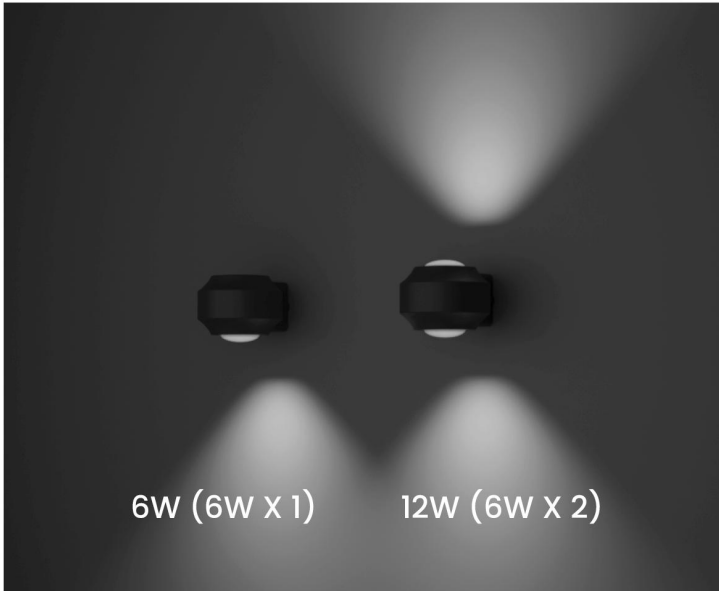

TOSS

	3W
	58 X 14mm
	WH BK
	3K
	90°
	80+
	IP 65

TROTTER

	3W
	70 X 50 X 12mm
	WH BK
	3K
	90°
	80+
	IP 65

CAN

	7W	12W	20W
	80 X 65 mm	130 X 65 mm	150 X 90 mm
	DARK GREY	DARK GREY	DARK GREY
	3K	3K	3K
	80+	80+	80+
	IP 65	IP 65	IP 65