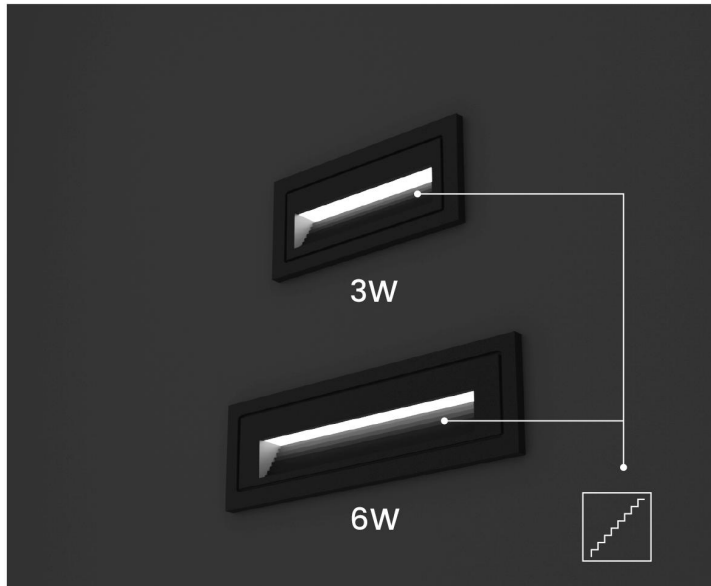

CAVITY

	3W	6W
	140 X 60 mm	120 X 60 mm
	DARK GREY	DARK GREY
	3K	3K
	80+	80+
	IP 65	IP 65

CAVITY-SF

	6W
	85 X 85 X 53 mm
	DARK GREY
	3K
	80+
	IP 65

CAVITY-SF

	6W-02	6W-03
	148 X 148 X 35 mm	145 X 35 mm
	DARK GREY	DARK GREY
	3K	3K
	80+	80+
	IP 65	IP 65