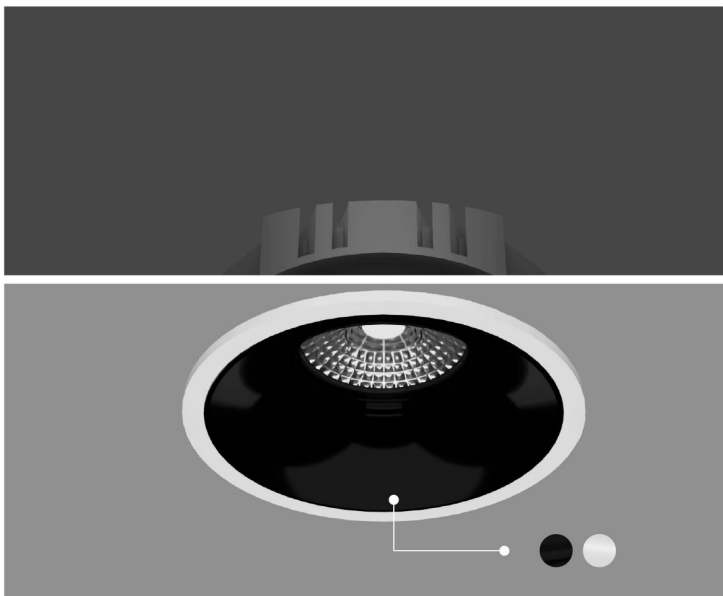

CORNET

	12W
	84 X 68mm
	63mm
	WH BK
	3K 4K 6K CCT
	15°, 24°, 36°, 60°
	80+

CORNET DOUBLE

	24W (12W X 2)
	162 X 83 X 83
	155 X 77mm
	WH BK
	3K 4K 6K CCT
	15°, 24°, 36°, 60°
	80+

DWARF

	7W	12W
	62 X 25mm	72 X 28.3mm
	55 mm	65 mm
	WH BK	WH BK
	3K 4K 6K CCT	3K 4K 6K CCT
	36°	36°
	80+	80+