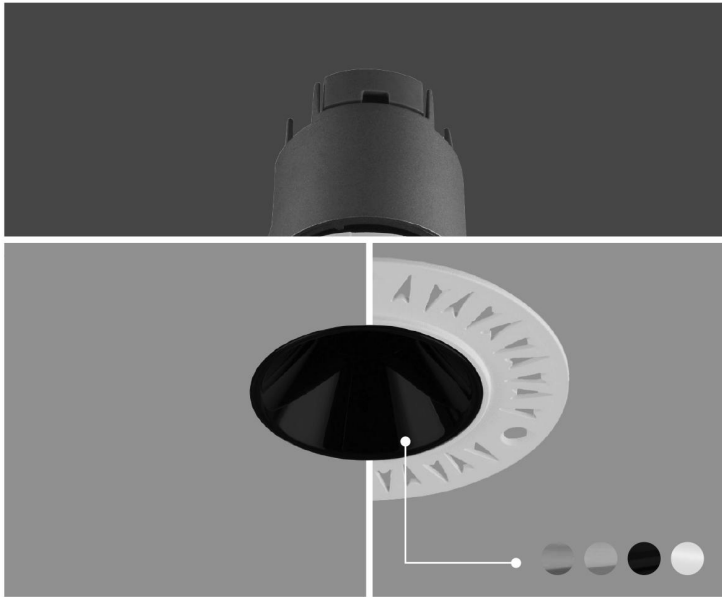

FLARE

	7W	12W	18 - 25W
	65 X 78mm	82 X 96mm	105 X 110mm
	55mm	75mm	95mm
	WH | BK	WH | BK	WH | BK
	3K 4K 6K CCT	3K 4K 6K CCT	3K 4K 6K CCT
	15°, 24°, 36°, 55°	15°, 24°, 36°, 55°	15°, 24°, 36°, 55°
	80+	80+	80+

FLARE-TRIMLESS

	7W	12W	18 - 25W
	65 X 78mm	82 X 96mm	105 X 110mm
	55mm	75mm	95mm
	WH | BK	WH | BK	WH | BK
	3K 4K 6K CCT	3K 4K 6K CCT	3K 4K 6K CCT
	15°, 24°, 36°, 55°	15°, 24°, 36°, 55°	15°, 24°, 36°, 55°
	80+	80+	80+