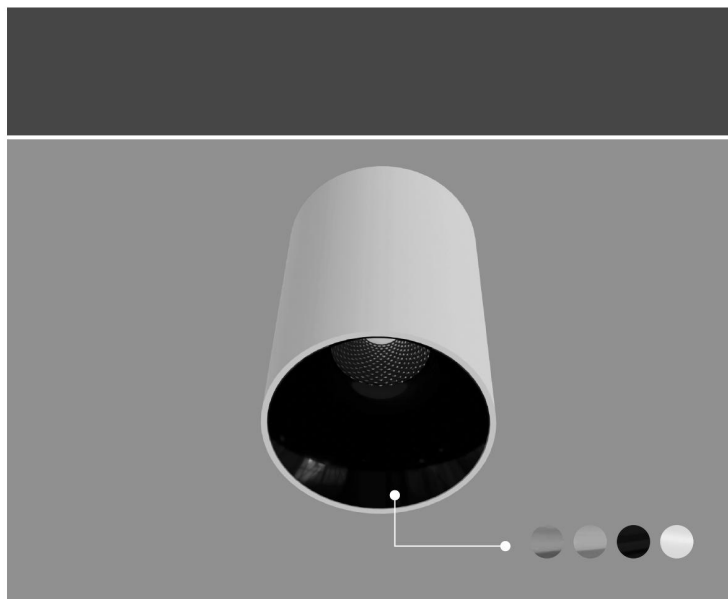

DUPPLE-SURFACE

	7W	12W	18W
	54 X 74mm	75 X 83mm	96 X 95mm
	WH | BK	WH | BK	WH | BK
	3K 4K 6K	3K 4K 6K	3K 4K 6K
	15°, 24°, 36°, 55°	15°, 24°, 36°, 55°	15°, 24°, 36°, 55°
	80+	80+	80+