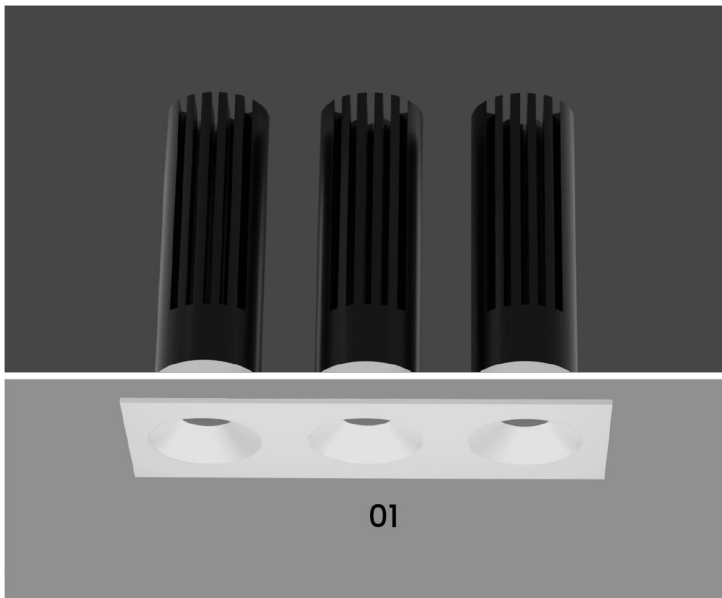

ASTEROID TRIPPLE

	21W (7W X 3)	30W (10W X 3)
	105 X 37 X 81 mm	130 X 45 X 100 mm
	73 mm	95 mm
	WH | BK	WH | BK
	3K 4K	3K 4K
	20°, 36°, 50°	20°, 36°, 50°
	90+	80+