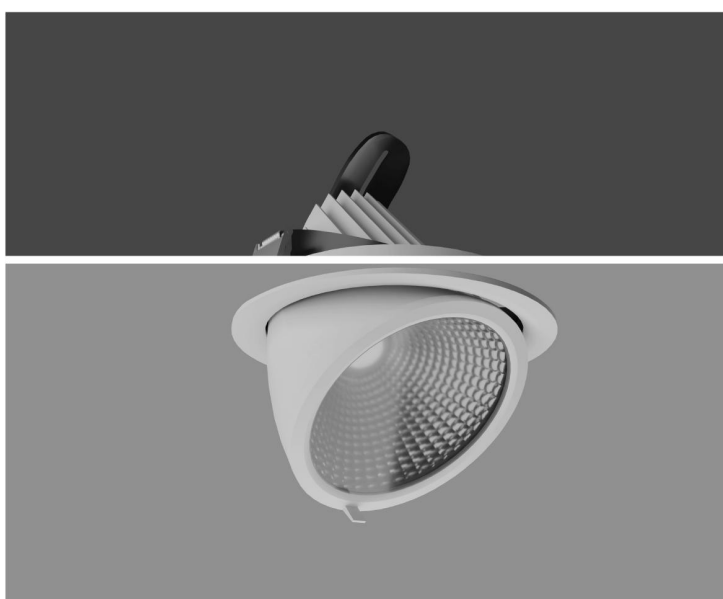

TRIVIAL

	12W	12W-SURFACE
	87 X 61mm	75 X 72mm
	75mm	----
	WH | BK	WH | BK
	3K 4K 6K CCT	3K 4K 6K
	36°	36°
	80	80