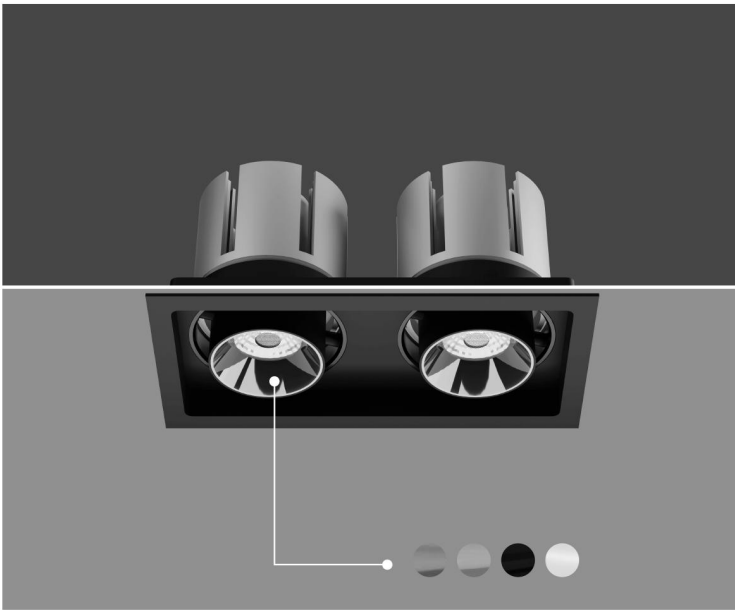

ENCIRCLE DOUBLE

	24W (12W X 2)	40W (20W X 2)
	97 X 189 X 85 mm	112 X 226 X 100 mm
	90 X 180MM	105 X 215 MM
	WH | BK	WH | BK
	3K 4K 6K CCT	3K 4K 6K
	15°, 24°, 36°	15°, 24°, 36°
	80+	80+