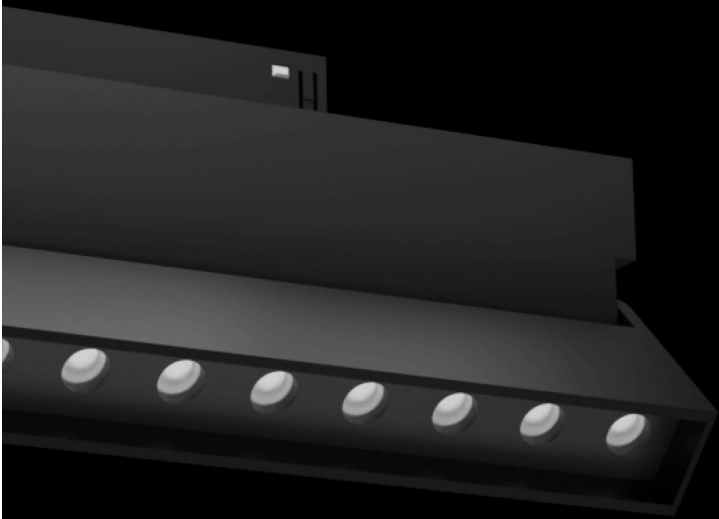

BESPOKE SERIES