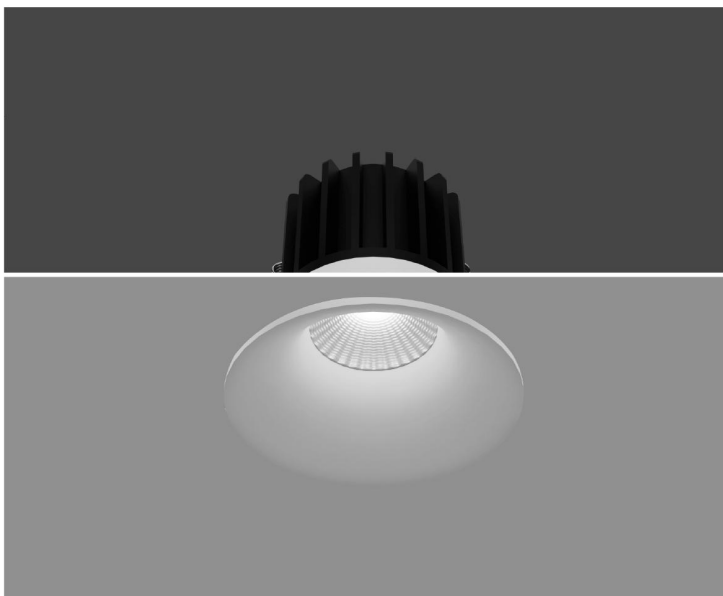

FUNNEL

	18-20W	30W
	95 X 100mm	115 X 105mm
	86mm	105mm
	WH | BK	WH | BK
	3K 4K 6K CCT	3K 4K 6K CCT
	36°, 60°	36°
	80+	80+