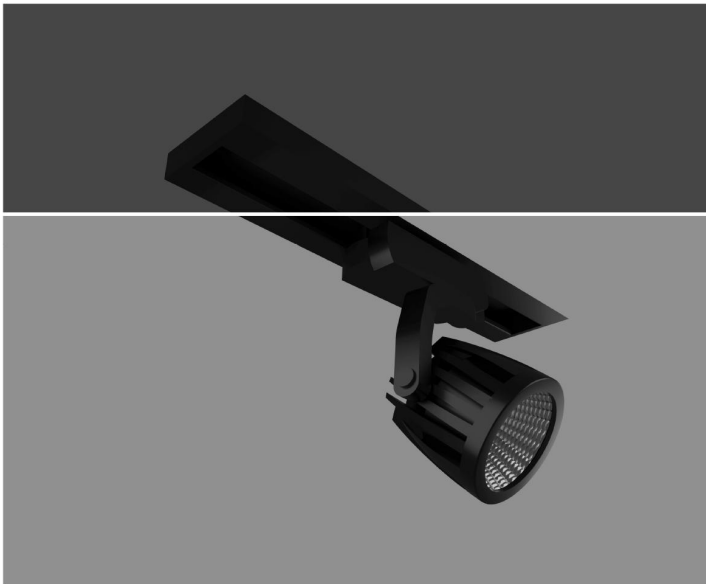

RADART TACK 02

	20W	30W	40W
	WH | BK	WH | BK	WH | BK
	3K 4K 6K	3K 4K 6K	3K 4K 6K
	24°, 36°, 60°	24°, 36°, 60°	24°, 36°, 60°
	80+	80+	80+