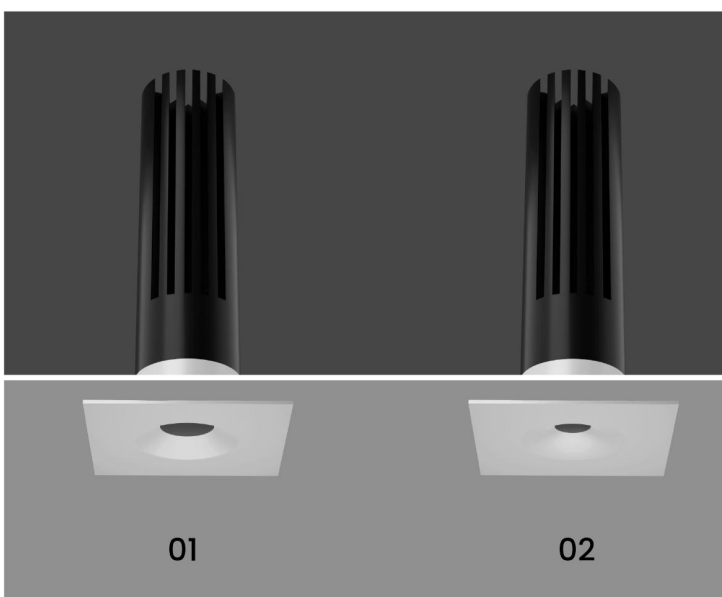

ASTEROID

	7W	10W	18W
	30 X 81mm	35 X 91mm	62 X 100mm
	25mm	31mm	58mm
	WH BK	WH BK	WH BK
	3K 4K	3K 4K	3K 4K 6K CCT
	20°, 36°, 50°	20°, 36°, 50°	24°, 36°
	90+	90+	80+

ASTEROID-TRIMLESS

	7W	10W	18W
	25.7 X 81mm	30X 91mm	54.7 X 90mm
	40mm	45mm	60mm
	WH BK	WH BK	WH BK
	3K 4K	3K 4K	3K 4K 6K CCT
	20°, 36°, 50°	20°, 36°, 50°	24°, 36°
	90+	90+	80+