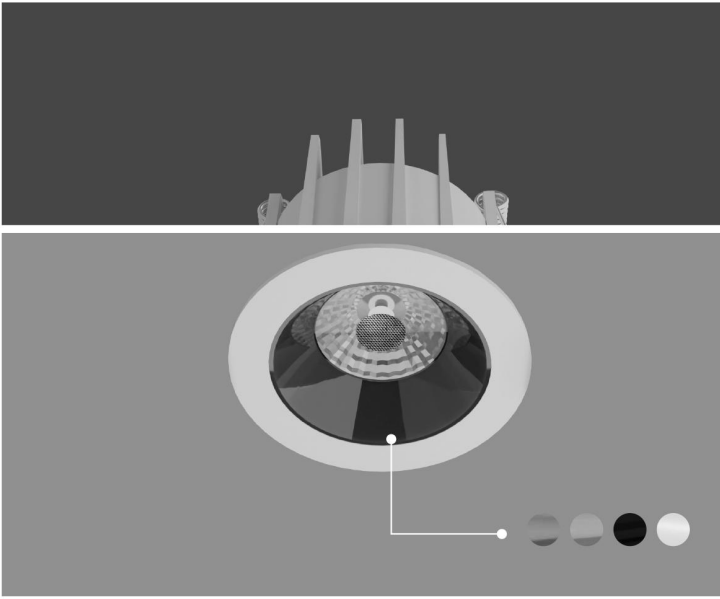

ROBUST

	7W	12W	18W
	57 x 47mm	67 X 60mm	83 x 70 mm
	50 mm	60 mm	75 mm
	WH | BK	WH | BK	WH | BK
	3K 4K 6K CCT	3K 4K 6K CCT	3K 4K 6K CCT
	15°, 24°, 36°	15°, 24°, 36°	15°, 24°, 36°
	80+	80+	80+
	IP 54	IP 54	IP 54

ROBUST

	20-24W	30-36W
	100 X 85 mm	130 X 100 mm
	90 mm	120 mm
	WH | BK	WH | BK
	3K 4K 6K CCT	3K 4K 6K CCT
	15°, 24°, 36°	15°, 24°, 36°
	80+	80+
	IP 54	IP 54

ENCIRCLE

	12W,S	20W,S
	97 X 75 mm	112 X 90 mm
	90MM	105MM
	WH | BK	WH | BK
	3K 4K 6K CCT	3K 4K 6K CCT
	15°, 24°, 36°	15°, 24°, 36°
	80+	80+