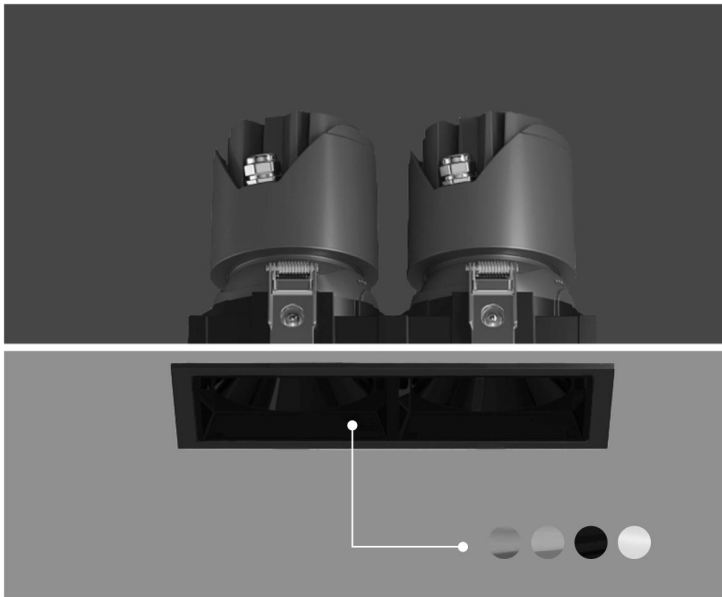

FLARE-SQUARE TRIMLESS

	12W
	82 X 82 X 96mm
	75 X 75mm
	WH | BK
	3K 4K 6K CCT
	15°, 24°, 36°, 55°
	80+

FLARE DOUBLE

	14W (7W X 2)	24W (12W X 2)	36 - 50W (18W X 2)
	115 X 65 X 85mm	155 X 85 X 106mm	195 X 105 X 124mm
	105 X 58mm	145 X 78mm	185 X 98mm
	WH | BK	WH | BK	WH | BK
	3K 4K 6K CCT	3K 4K 6K CCT	3K 4K 6K CCT
	15°, 24°, 36°, 55°	15°, 24°, 36°, 55°	15°, 24°, 36°, 55°
	80+	80+	80+