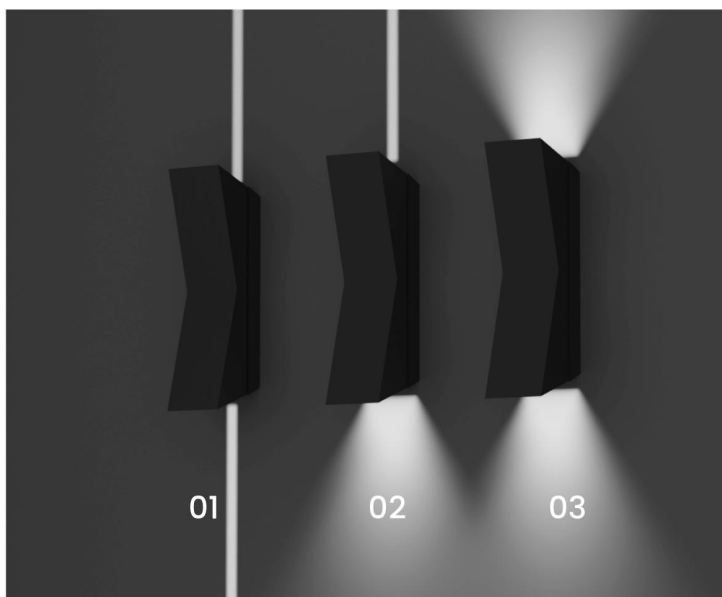

BRICK

6W - 01, 02, 03

240 X 75 X 57 mm

DARK GREY

3K

80+

IP 65