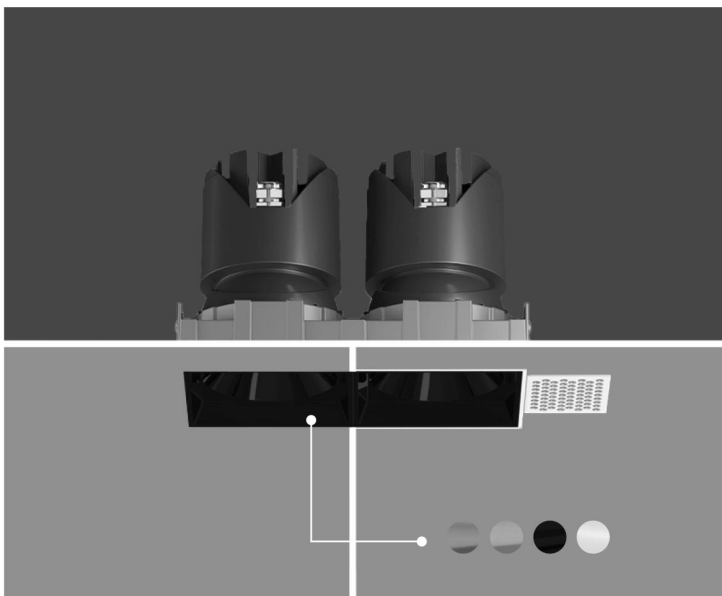

FLARE DOUBLE TRIMLESS

	24W (12W X 2)
	155 X 85 X 106mm
	145 X 78mm
	WH | BK
	3K 4K 6K CCT
	15°, 24°, 36°, 55°
	80+