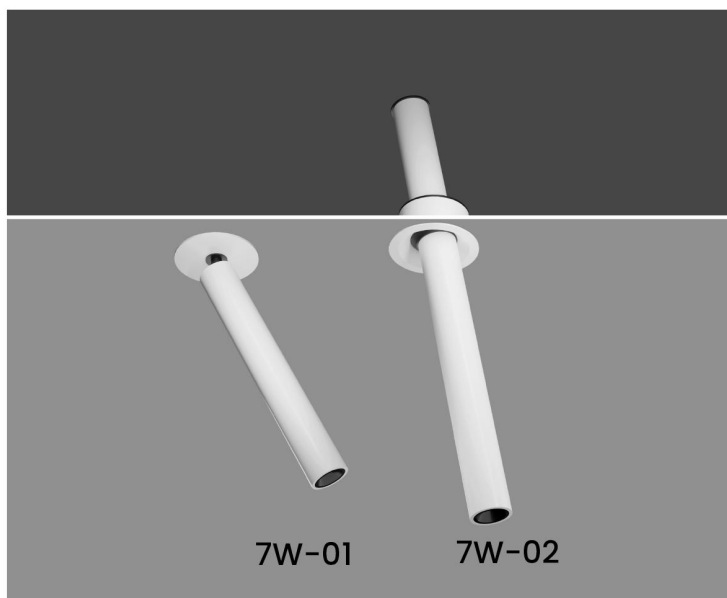

TUREEN

	9W-SQUARE	18W (9W X 2)
	80 X 90mm	140 X 80 X 90mm
	70mm	70 X 140 mm
	WH | BK	WH | BK
	3K 4K 6K CCT	3K 4K 6K CCT
	45°	38°
	80+	80+