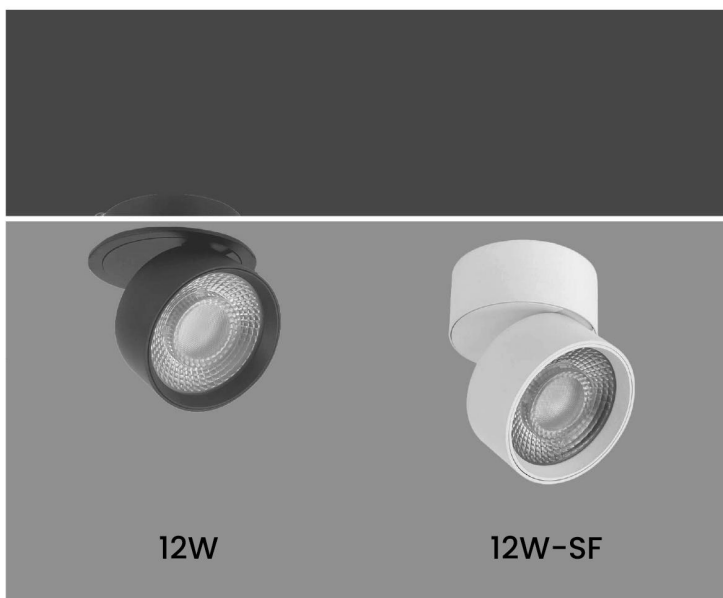

SHUTTER

	20W	30W
	000 X 000 X 00mm	235 X 157 X 71mm
	WH | BK	WH | BK
	3K 4K	3K 4K 6K
	38°	38°
	80+	80+

TRIVIAL

	12W	12W-SURFACE
	87 X 61mm	75 X 72mm
	75mm	----
	WH | BK	WH | BK
	3K 4K 6K CCT	3K 4K 6K
	36°	36°
	80	80

RECLINER

	10W	20W
	109 X 95mm	132 X 110mm
	100mm	125mm
	WH | BK	WH | BK
	3K 4K 6K CCT	3K 4K 6K
	24°, 36°, 60°	24°, 36°, 60°
	80+	80+