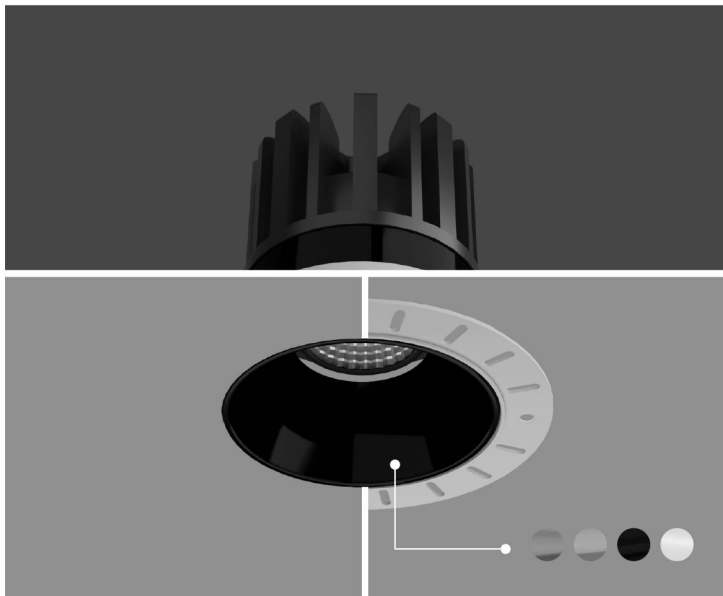

DUSKY

	7W	12W	18W
	63 X 70mm	85X 76mm	110 X 95mm
	55mm	75mm	95mm
	WH | BK	WH | BK	WH | BK
	3K 4K 6K CCT	3K 4K 6K CCT	3K 4K 6K CCT
	36°	36°	36°
	80+	80+	80+

DUSKY-TRIMLESS

	12W	18W
	115 X 76mm	130 X 95mm
	73 mm	95 mm
	WH	WH
	3K 4K 6K CCT	3K 4K 6K CCT
	36°	36°
	80+	80+