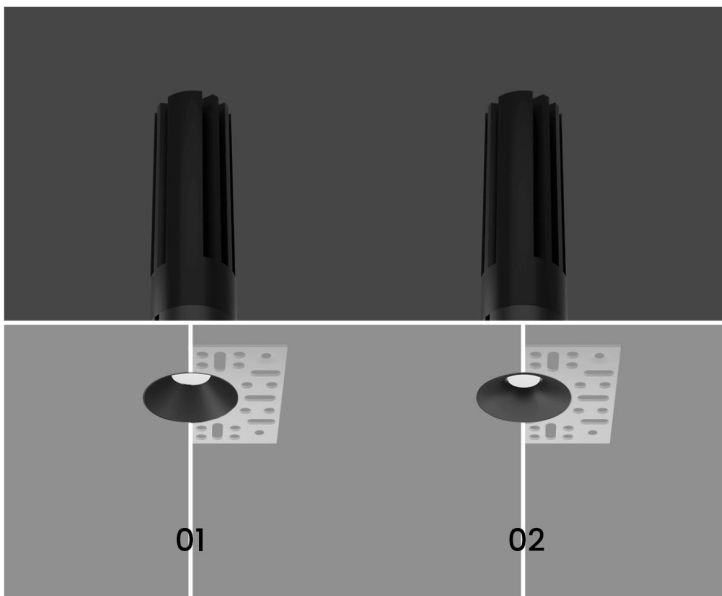

ASTEROID

	7W	10W	18W
	30 X 81mm	35 X 91mm	62 X 100mm
	25mm	31mm	58mm
	WH BK	WH BK	WH BK
	3K 4K	3K 4K	3K 4K 6K CCT
	20°, 36°, 50°	20°, 36°, 50°	24°, 36°
	90+	90+	80+

ASTEROID-TRIMLESS

	7W	10W	18W
	25.7 X 81mm	30X 91mm	54.7 X 90mm
	40mm	45mm	60mm
	WH BK	WH BK	WH BK
	3K 4K	3K 4K	3K 4K 6K CCT
	20°, 36°, 50°	20°, 36°, 50°	24°, 36°
	90+	90+	80+