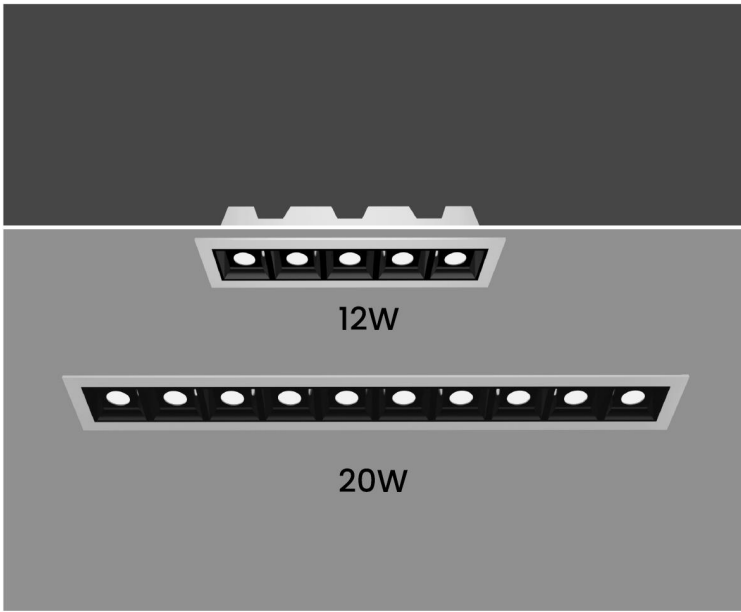

MATRIX

	12W	20W
	147 X 44mm	280 X 53mm
	137 X 33 mm	270 X 33 mm
	WH | BK	WH | BK
	3K 4K 6K	3K 4K 6K
	36°	36°
	80+	80+

ZODIAC

	8W	15W
	80 X 35 mm	128 X 35mm
	75mm	120 mm
	WH | BK	WH | BK
	3K 4K CCT	3K 4K
	38°	38°
	80+	80+

ZODIAC

	20W	30W
	173 X 35 mm	78 X 90mm
	165mm	70 mm
	WH | BK	WH | BK
	3K 4K CCT	3K 4K CCT
	38°	38°
	80+	80+