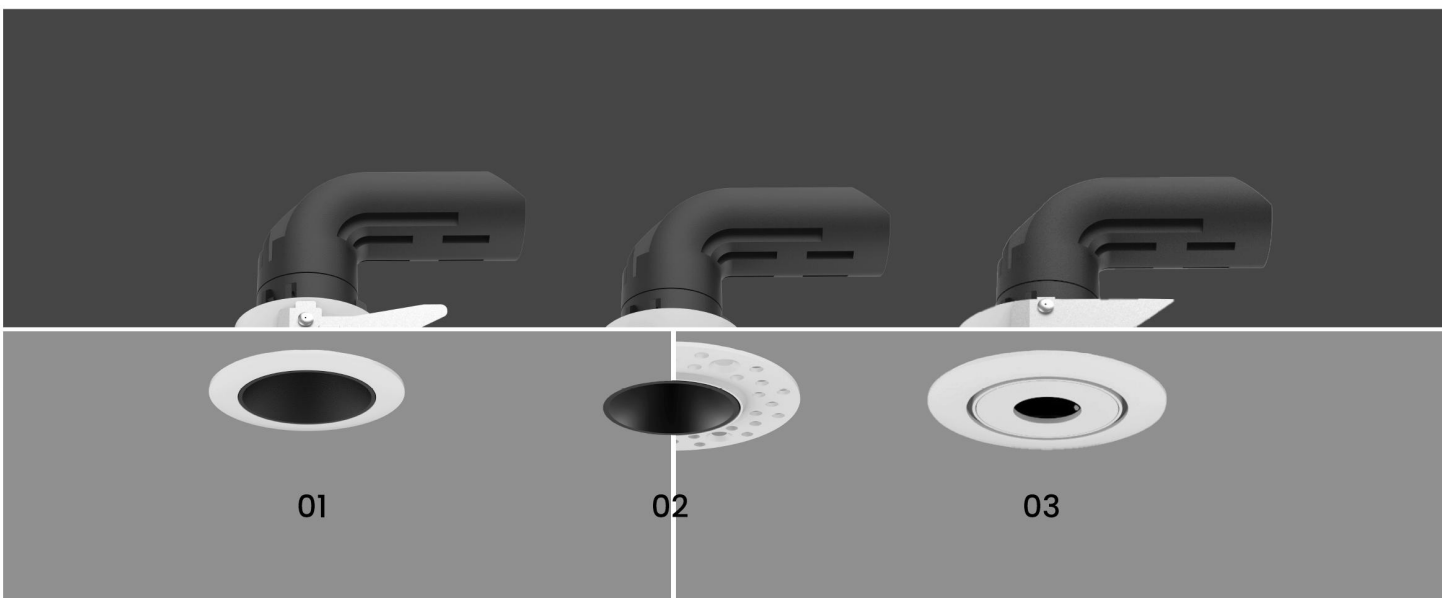

ARCHED

	12W	12W-02	12W-03		12W-04	12W-05	12W-06
	53 X 66mm	70 X 66mm	53 X 66mm		70 X 66mm	80 X 66mm	63 X 66mm
	45mm	42mm	45mm		42mm	50mm	55mm
	WH | BK	WH | BK	WH | BK		WH | BK	WH | BK	WH | BK
	3K 4K 6K CCT	3K 4K 6K CCT	3K 4K 6K CCT		3K 4K 6K	3K 4K 6K CCT	3K 4K 6K CCT
	24°,36°	24°,36°	24°		24°	24°,36°	24°,36°
	80+	80+	80+		80+	80+	80+