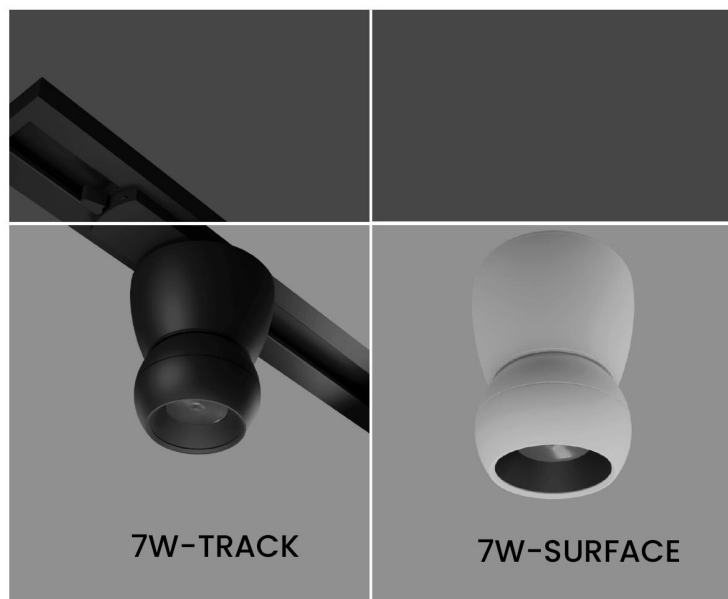

ORB

	ORB-7W-TRACK	ORB-7W-SURFACE
	70 X 130mm	70 x 90 mm
	-----	-----
	WH | BK	WH | BK
	3K 4K 6K	3K 4K 6K
	24°, 36°	24°, 36°
	80+	80+
	-----	IP 65