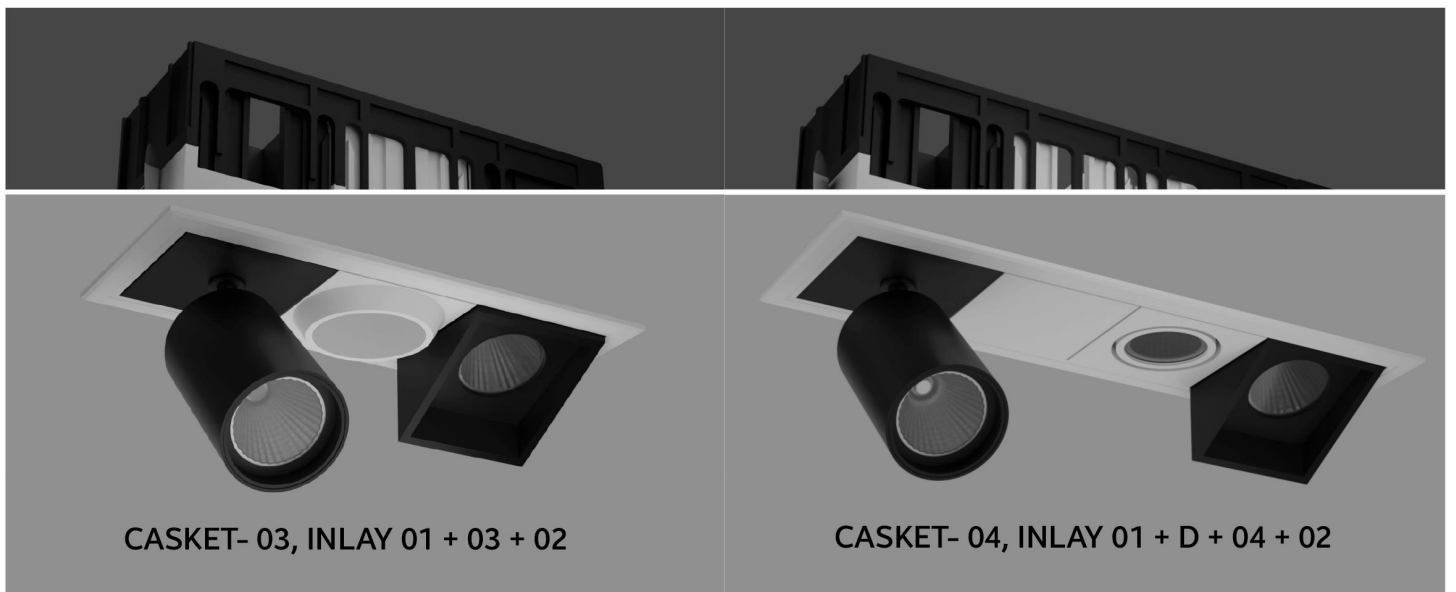

STRIPS AND SMPS

SPIN

	168 12V 24V	168-5MM 12V 24V	120 12V 24V
	3K 4K 6K	3K 4K 6K	3K 4K 6K
	80+	80+	80+
	IP 20 IP 65 IP 68	IP 20 IP 65	IP 20 IP 65

SPIN

	120-5MM 12V	240 12V 24V	240-3-IN-1 12V
	3K 4K 6K	3K 4K 6K	3K 4K 6K
	80+	80+	80+
	IP 20 IP 65	IP 20 IP 65	IP 20 IP 65