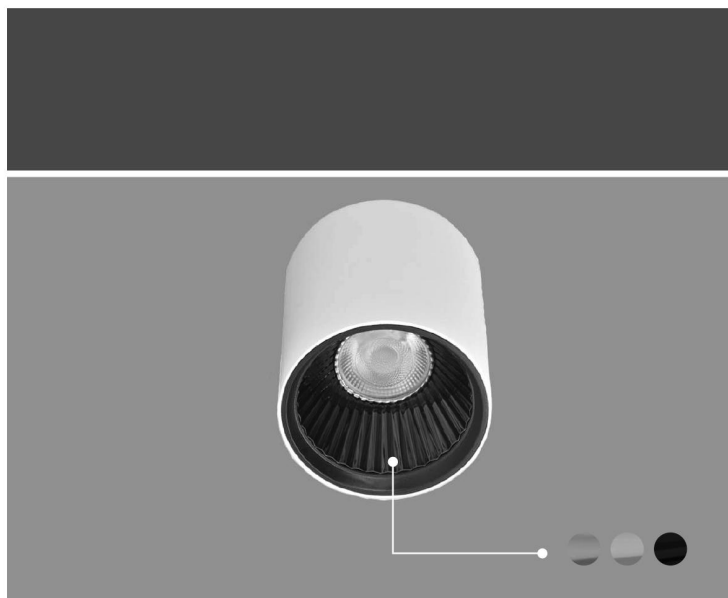

PISTON

	12W	20W
	75 x 88mm	95 x 93.5mm
	WH | BK	WH | BK
	3K 4K 6K	3K 4K 6K
	36°	36°
	80+	80+
	IP 65	IP 65