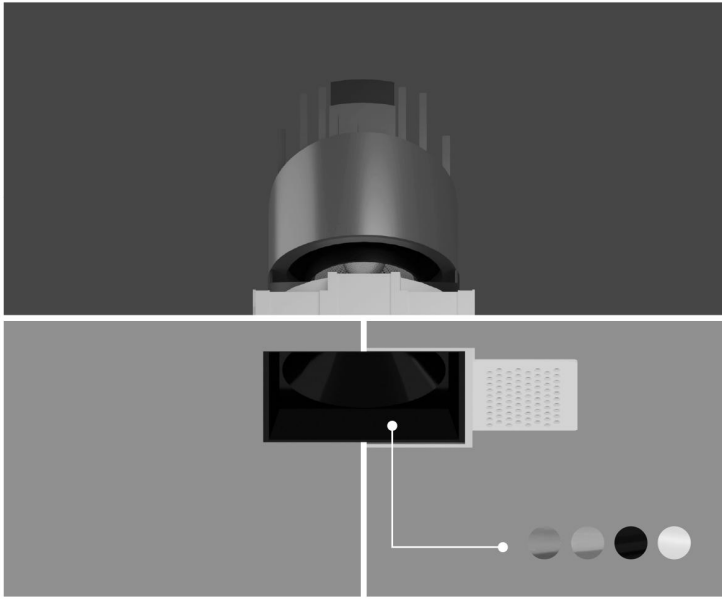

FLARE-SQUARE TRIMLESS

	12W
	82 X 82 X 96mm
	75 X 75mm
	WH | BK
	3K 4K 6K CCT
	15°, 24°, 36°, 55°
	80+

FLARE DOUBLE

	14W (7W X 2)	24W (12W X 2)	36 - 50W (18W X 2)
	115 X 65 X 85mm	155 X 85 X 106mm	195 X 105 X 124mm
	105 X 58mm	145 X 78mm	185 X 98mm
	WH | BK	WH | BK	WH | BK
	3K 4K 6K CCT	3K 4K 6K CCT	3K 4K 6K CCT
	15°, 24°, 36°, 55°	15°, 24°, 36°, 55°	15°, 24°, 36°, 55°
	80+	80+	80+

FLARE DOUBLE TRIMLESS

	24W (12W X 2)
	155 X 85 X 106mm
	145 X 78mm
	WH | BK
	3K 4K 6K CCT
	15°, 24°, 36°, 55°
	80+