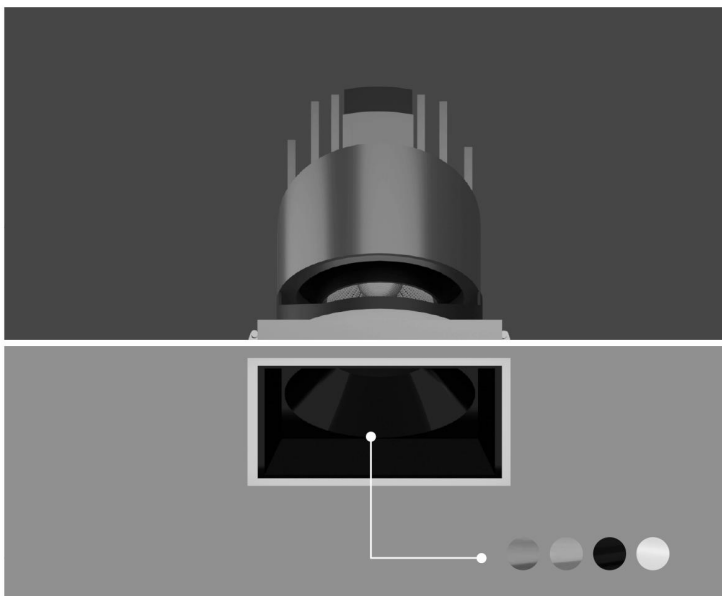

FLARE-SQUARE

	7W	12W	18 - 25W
	65 X 65 X 78mm	82 X 82 X 96mm	105 X 105 X 110mm
	55 X 55mm	75 X 75mm	95 X 95mm
	WH | BK	WH | BK	WH | BK
	3K 4K 6K CCT	3K 4K 6K CCT	3K 4K 6K CCT
	15°, 24°, 36°, 55°	15°, 24°, 36°, 55°	15°, 24°, 36°, 55°
	80+	80+	80+