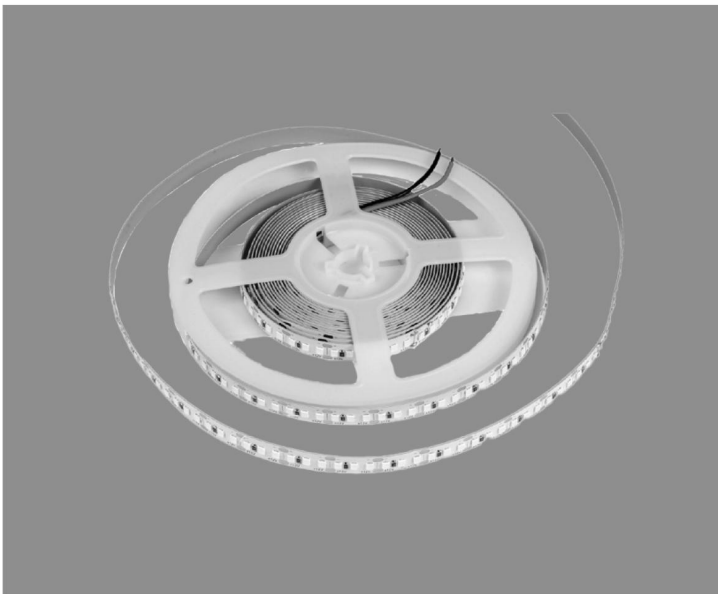

CASKET

	7W-01, 02, 03, 04	D
	44.3 X 44.3 X 62.5mm	44.3 X 44.3 X 55mm
	----	
	WH BK	WH BK
	   	----
	36° -38°	----
	80+	----

	01, 01-T	02, 02-T	03, 03-T
	64 X 64 X 55.5mm 88 X 88 X 55.5mm	108.5 X 64 X 55.5mm 132.5 X 88 X 55.5mm	153 X 64 X 55.5mm 177 X 88 X 55.5mm
	55 X 55mm 63 X 63mm	100 X 55mm 110 X 63mm	144 X 55mm 153 X 63mm
	04	04-T	
	197.5 X 64 X 55.5mm	221.5 X 88 X 55.5mm	
	189 X 55mm	198 X 63mm	

STRIPS AND SMPS

SPIN

	168 12V 24V	168-5MM 12V 24V	120 12V 24V
	3K 4K 6K	3K 4K 6K	3K 4K 6K
	80+	80+	80+
	IP 20 IP 65 IP 68	IP 20 IP 65	IP 20 IP 65

SPIN

	120-5MM 12V	240 12V 24V	240-3-IN-1 12V
	3K 4K 6K	3K 4K 6K	3K 4K 6K
	80+	80+	80+
	IP 20 IP 65	IP 20 IP 65	IP 20 IP 65