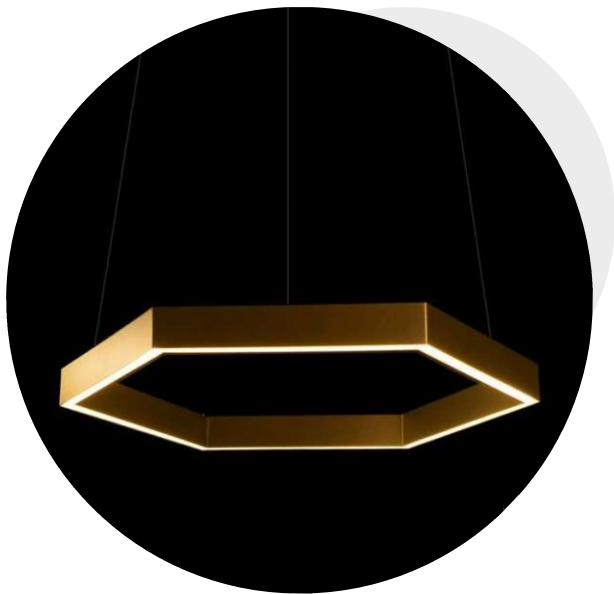

Y-4025

- Modern Pendant Light
- Size 1200X300 mm

Y-4026

- Modern Pendant Light
- Size 1200X300 mm

Y-4027

- Hexagon Donut Pendant Light
- Size 600/450/300 mm

Y-4028

- Hexagon Drum Pendant Light
- Size 600/450/300 mm