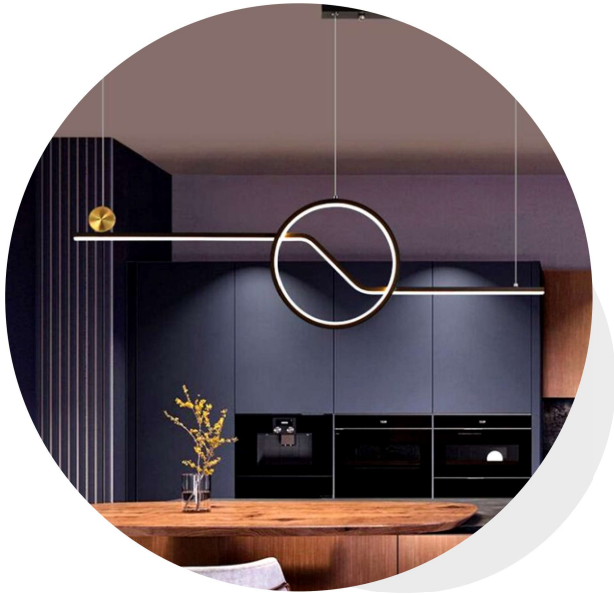

Y-4021

- Dual Spiral Pendant Light
- Size 1200 mm